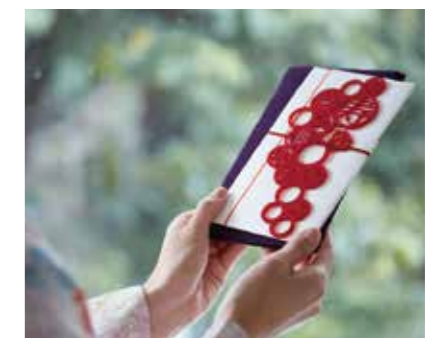

祝儀袋【寿】
品番: B02-146
JAN: 4582370951466

祝儀袋【祝】
品番: B02-147
JAN: 4582370951473

Size : W108mm×H185mm
Variations : kotobuki,iwai
Configuration : White and red envelope(with an inner envelope)
【寿】Decorative part:acrylic,rubber,metallic parts
【祝】Decorative part:cardboard,rubber,metallic parts
Price : 1,980 yen (including tax)
lot : 2