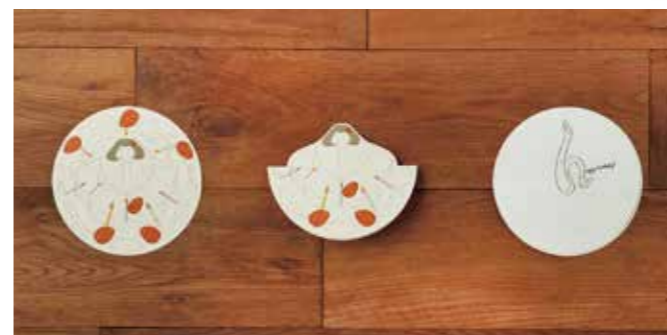

CARD

Hana-kotoba ハナコトバ

届けたい言葉を花に添えて。

折り上げると一輪の花へと姿を変える立体メッセージカード「Hana-kotoba」。

花びらを開けると、送り手からのメッセージが現れます。プレゼントのデコレーションとして用いたり、たくさんの人のメッセージを集めて花束のように贈ってみたり。さまざまな想いがこもった言葉に、華を添えてくれるカードです。

【Hana-kotoba Bouquet 50枚入り】
品番: B02-464
JAN: 4582370954641

Size : W130mm×H130mm(card)
Variation : Hana-kotoba sakura
&price (1pieces) 275 yen (5pieces) 1,320 yen (50pieces) 11,000 yen (including tax)
: Hana-kotoba Bouquet
(10pieces) 2,420 yen (50pieces) 11,000 yen (including tax)

lot : 2

Hana-kotoba Kit ハナコトバキット

卒業祝いや歓送迎会に。メッセージカードのブーケで、感動とサプライズの演出を。

気のおけない仲間同士でお祝いを贈るなら、心のコモったメッセージを集めて、簡単なアレンジでブーケにできる「Hana-kotoba Kit」がピッタリです。アレンジに必要な材料はすべてキットの中に。用途に合わせて3タイプからお選びいただけます。

セット内容 : Hana-kotoba Bouquetカード×10、花芯用ワイヤー×10、ラッピングペーパー×1、リボン×2

セット内容 : Hana-kotoba Bouquet ゴールドレッドカード×10、花芯用ワイヤー×10、ラッピングペーパー×1、リボン×1本

【プチブーケ 和】
品番: B02-168
JAN: 4582370951688

セット内容 : Hana-kotoba sakuraカード×10、花芯用ワイヤー×10、ラッピングペーパー×1、組紐×1、飾り罫×1

Size: W300mm×H220mm
Price : 3,080 yen (including tax)
lot : 2

ori-hagaki geometric

ori-hagaki geometric

オリハガキ ジオメトリック

幾何学模様が豊かな表情をつくりだす。折り上げて出会う、動物たちのポストカード。

自然や生きものをモチーフにした、ポストカードです。折り筋に沿って折っていくと、動物にまつわる幾何学模様が、愛らしい表情をつくりだします。想いとともに遊び心を伝えるポストカードとして、また、部屋を彩るアイテムとして、さまざまなシーンでお使いいただけます。

Size : W148mm×H100mm
Variations : Panda, Chidori, Koi, Kame
Configuration : 1 page with lines
Price : 198 yen (including tax)
lot : 5

Greeting Girls グリーティング ガールズ

スカートの中に隠された、女の子の秘密とメッセージ。

スカートをめくると、女の子の足で作られたアルファベットが現れ、メッセージの頭文字になっているという仕組み。大胆な足の形にドキッとさせるカードですが、おさえたい色あいで大人っぽいデザインに仕上げられています。メッセージの記入面には高級感のあるレイド(縞)模様の紙を使用、付属の白い封筒に入ればフォーマルな場面でも使えるところも魅力です。