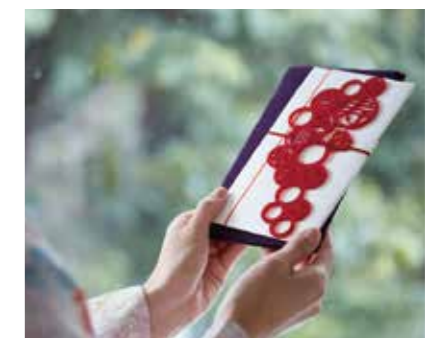

MONEY ENVELOPE

祝儀袋【寿】【祝】

Gift money envelope

スタイリッシュなご祝儀袋。
華やかな飾りは残しておけば、思い出をいつまでも彩る。

おめでたい伝統的な文様に現代的なアレンジを加え、个性的かつ、シンプルなデザインに仕上げた祝儀袋です。結婚式で使える「寿(ことぶき)」は飾り部分をアクリルで、幅広くお祝い事に使える「祝(いわい)」は厚手の紙で制作しました。飾り部分は簡単に取り外しができるので、アルバムの飾りなどに使えます。