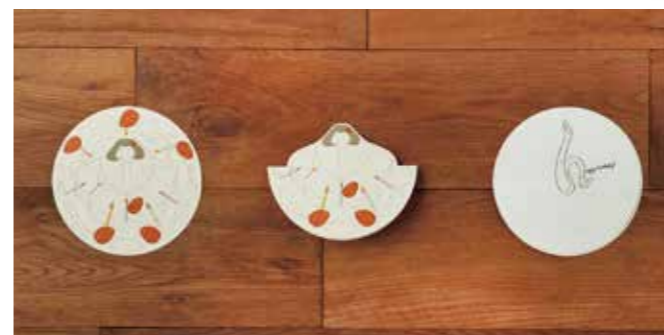

CARD

Hana-kotoba ハナコトバ

届けたい言葉を花に添えて。

折り上げると一輪の花へと姿を変える立体メッセージカード「Hana-kotoba」。

花びらを開けると、送り手からのメッセージが現れます。プレゼントのデコレーションとして用いたり、たくさんの人のメッセージを集めて花束のように贈ってみたり。さまざまな想いがこもった言葉に、華を添えてくれるカードです。

【Hana-kotoba Bouquet 50枚入り】
品番: B02-464
JAN: 4582370954641

Size : W130mm×H130mm(card)
Variation : Hana-kotoba sakura
&price (1pieces) 275 yen (5pieces) 1,320 yen (50pieces) 11,000 yen (including tax)
: Hana-kotoba Bouquet
(10pieces) 2,420 yen (50pieces) 11,000 yen (including tax)

lot : 2

Hana-kotoba Kit ハナコトバキット

卒業祝いや歓送迎会に。メッセージカードのブーケで、感動とサプライズの演出を。

気のおけない仲間同士でお祝いを贈るなら、心のコもったメッセージを集めて、簡単なアレンジでブーケにできる「Hana-kotoba Kit」がピッタリです。アレンジに必要な材料はすべてキットの中に。用途に合わせて3タイプからお選びいただけます。

セット内容 : Hana-kotoba Bouquetカード×10、花芯用ワイヤー×10、ラッピングペーパー×1、リボン×2

セット内容 : Hana-kotoba Bouquet ゴールドレッドカード×10、花芯用ワイヤー×10、ラッピングペーパー×1、リボン×1本

【プチブーケ 和】
品番: B02-168
JAN: 4582370951688

セット内容 : Hana-kotoba sakuraカード×10、花芯用ワイヤー×10、ラッピングペーパー×1、組紐×1、飾り罫×1

Size: W300mm×H220mm
Price : 3,080 yen (including tax)
lot : 2

ori-hagaki geometric

ori-hagaki geometric

オリハガキ ジオメトリック

幾何学模様が豊かな表情をつくりだす。折り上げて出会う、動物たちのポストカード。

自然や生きものをモチーフにした、ポストカードです。

折り筋に沿って折っていくと、動物にまつわる幾何学模様が、愛らしい表情をつくりだす。想いとともに遊び心を伝えるポストカードとして、また、部屋を彩るアイテムとして、さまざまなシーンでお使いいただけます。

Size : W148mm×H100mm
Variations : Panda, Chidori, Koi, Kame
Configuration : 1 page with lines
Price : 198 yen (including tax)
lot : 5

Greeting Girls グリーティング ガールズ

スカートの中に隠された、女の子の秘密とメッセージ。

スカートをめくると、女の子の足で作られたアルファベットが現れ、メッセージの頭文字になっているという仕組み。大胆な足の形にドキッとさせるカードですが、おさえたい色あいで大人っぽいデザインに仕上げられています。メッセージの記入面には高級感のあるレイド(縞)模様の紙を使用、付属の白い封筒に入ればフォーマルな場面でも使えるところも魅力です。