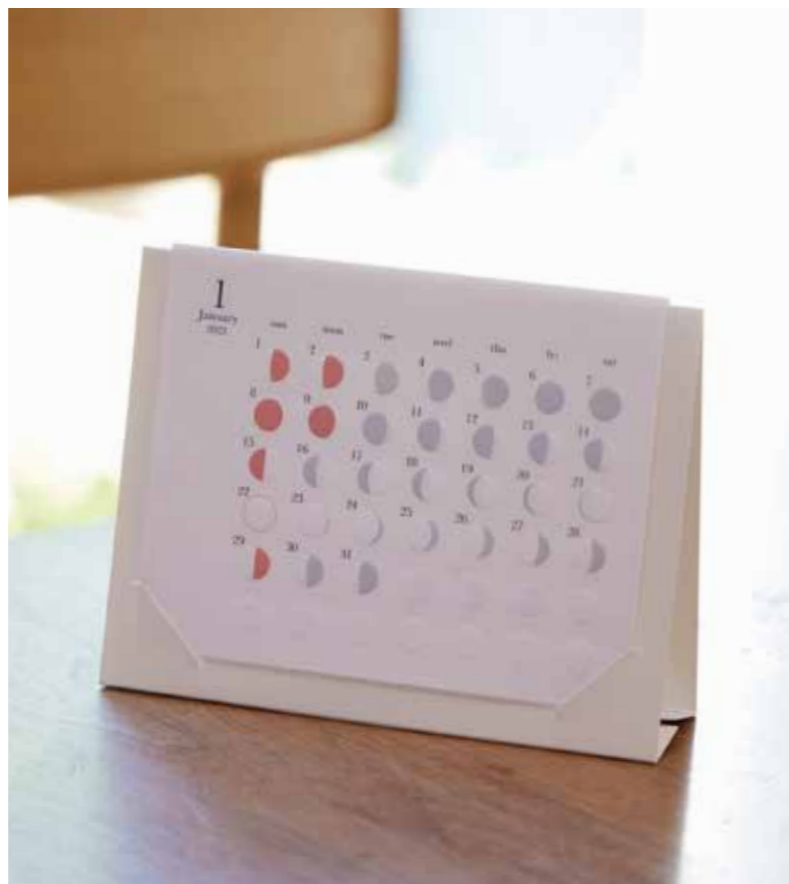

ミチル mini

価格：¥2,090（税込）
発注ロット：5～

月の満ち欠けと季節の移ろいを、もっと身近に。
ムーンカレンダー「ミチル」のminiサイズ登場。

卓上サイズの「ミチル」が欲しい…そんな声にお応えして、「ミチル」の世界観はそのままminiサイズになりました。リング留めではなく、裏返すと2ヶ月の暦を確認できるシンプルな構造です。
ライフスタイルに月を取り入れている方におすすめです。

品番：A25-450
JAN:4582370954504

サイズ：W170mm×H130mm×D50mm（組立時）
仕様：6枚＋台座 卓上 日曜はじまり
サンプル・POP提供：可 9月初旬納品
初回納品日：2024年9月1日

名入れ可能

ムーンカレンダー「ミチル」英語版

Replug calendar English version

人気のムーンカレンダーの英語パッケージ版です。1点1点紙の素材からインクまで細部にこだわったMade in Japanの高品質な商品は、海外店舗様だけではなく国内のインバウンド商品としても人気です。

名入れ可能