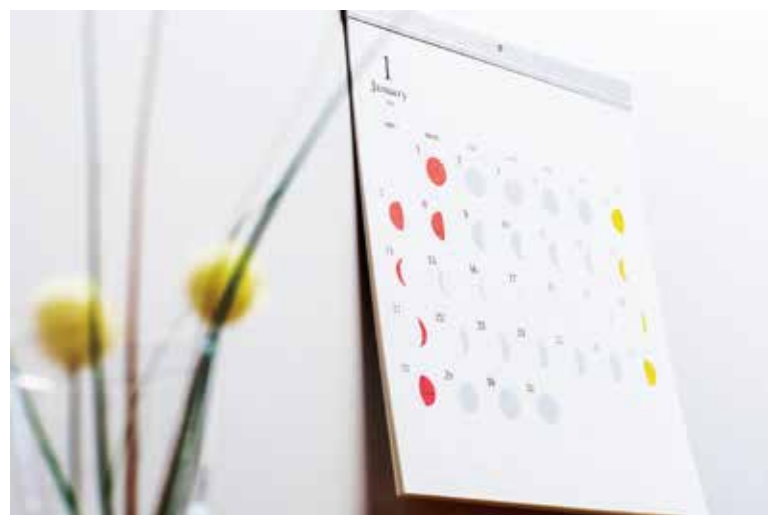

ムーンカレンダー「ミチル」英語版

Replug calendar English version

人気のムーンカレンダーの英語パッケージ版です。1点1点紙の素材からインクまで
細部にこだわったMade in Japanの高品質な商品は、海外店舗様だけではなく
国内のインバウンド商品としても人気です。

Moon Calendar 2023

価格：¥2,200（税込）
発注ロット：5～

品番：A23 - 411 JAN:4582370954115

サイズ：W297mm×H344mm（本体）

仕様：12枚 壁掛け 月めくり
日曜はじまり

※英語版は祝日表記の記載がありません。

Moon Calendar Gold 2023

価格：¥4,400（税込）
発注ロット：5～

品番：A23 - 412 JAN:4582370954122

サイズ：W297mm×H344mm（本体）

仕様：12枚 壁掛け 月めくり
日曜はじまり

初回納品日：2022年9月1日