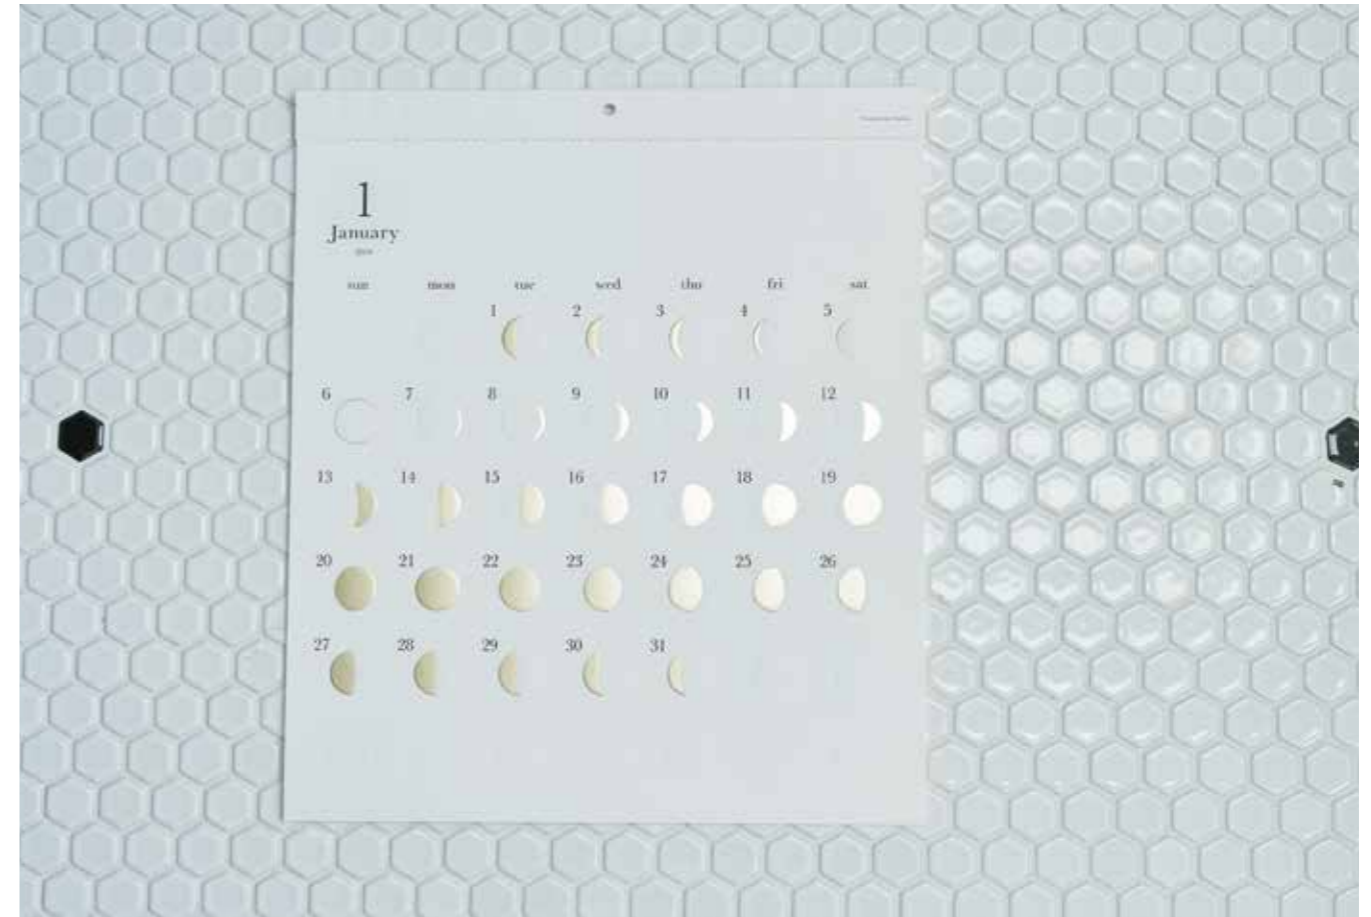

繊細な色合いが魅せる月の満ち欠け。
ムーンカレンダー「ミチル」。

「ミチル」は、月の満ち欠けをモチーフにした壁かけカレンダーです。
柔らかな紙にエンボス加工で月のシルエットを表現しました。
季節をイメージしたカラーパターンが、それぞれの月を新鮮に彩ります。

Wall calendar with phases of the moon. Feel the embossed silhouette
on gentle textured paper. Seasonal colors with beautiful color patterns
provide fresh feel each month by each turn of a page.

品番：A21-354 JAN:4582370953545
サイズ：W297mm×H344mm（本体）
仕様：12枚
壁掛け 月めくり 日曜はじまり

サンプル・POP提供：可 9月初旬納品
初回納品日：2020年9月1日

ミチル -kira-

価格：¥4,000（税別）
発注ロット：5～

ゴールド×ホワイトのスタイリッシュな色使い。大人顔のムーンカレンダー「ミチル kira」。

黄金色の月が浮かぶ、洗練された印象の「ミチル」が誕生しました。
背景はあえて白を選択。ムーンカレンダーとしては珍しい色使いです。
可愛らしさを抑えた大人顔の月が、部屋でシックに煌めきます。