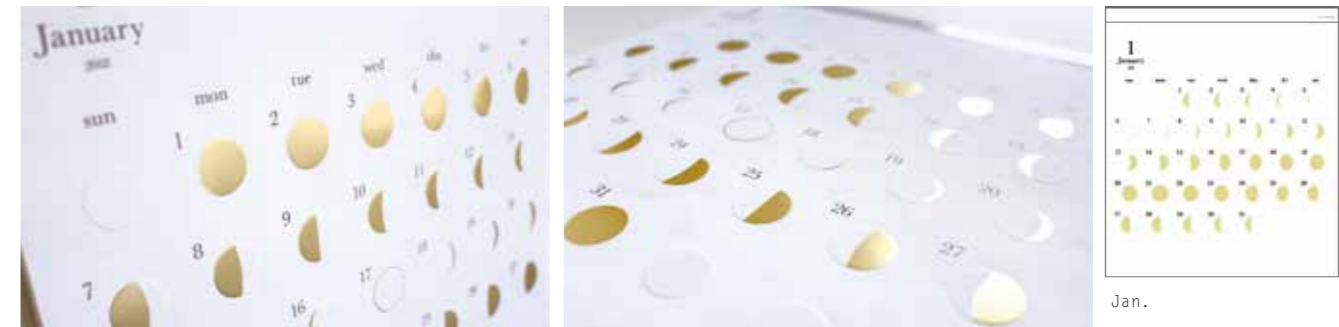

繊細な色合いが魅せる月の満ち欠け。
ムーンカレンダー「ミチル」。

「ミチル」は、月の満ち欠けをモチーフにした壁かけカレンダーです。
柔らかな紙にエンボス加工で月のシルエットを表現しました。
季節をイメージしたカラーパターンが、それぞれの月を新鮮に彩ります。

Wall calendar with phases of the moon. Feel the embossed silhouette
on gentle textured paper. Seasonal colors with beautiful color patterns
provide fresh feel each month by each turn of a page.

品番：A21-354 JAN:4582370953545
サイズ：W297mm×H344mm（本体）
仕様：12枚
壁掛け 月めくり 日曜はじまり

サンプル・POP提供：可 9月初旬納品
初回納品日：2020年9月1日

ミチル -kira-

価格：¥4,000（税別）
発注ロット：5～

ゴールド×ホワイトのスタイリッシュな色使い。大人顔のムーンカレンダー「ミチル kira」。

黄金色の月が浮かぶ、洗練された印象の「ミチル」が誕生しました。
背景はあえて白を選択。ムーンカレンダーとしては珍しい色使いです。
可愛らしさを抑えた大人顔の月が、部屋でシックに煌めきます。