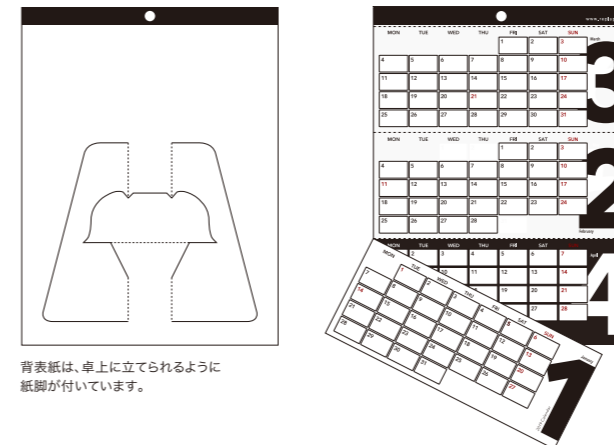

ホワイト 品番: A21 - 348 JAN: 4582370953484
ブラック 品番: A21 - 349 JAN: 4582370953491
シルバー 品番: A21 - 350 JAN: 4582370953507
ブロンズ 品番: A21 - 351 JAN: 4582370953514
サクラ(新色) 品番: A21 - 352 JAN: 4582370953521

サイズ: W758mm×H125mm
W60mm×H125mm×D53mm (組立時)

仕様: 1枚 卓上 日曜はじまり

サンプル・POP提供: 可 9月初旬納品
初回納品日: 2020年9月1日

※デザインは一部変更となる場合がございます。あらかじめご了承ください。

各10部以上ご注文で、ご希望されるお取引先様には、専用の箱型仕器をおつけいたします。

3's CALENDAR

3's

シリーズ

価格：¥1,200 (税別)
発注ロット：5~

スタイリッシュに進化した3ヶ月カレンダーの新定番。

常に3ヶ月分の日付が確認できるカレンダーです。卓上と壁かけ、どちらにも使えるコンパクトサイズながらも、書き込みスペースも確保。白と黒のコントラストが、シンプルでエッジの効いた存在感を放ちます。

The functional calendar lets you see three months at a glance. Compact and handy for both desks and walls with enough room to write memos down. Enjoy managing your schedule with simple and bold, black and white calendar.