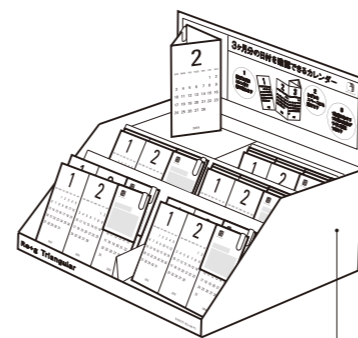

各10部以上ご注文で、ご希望されるお取引先様には、専用の箱型仕器をおつけいたします。